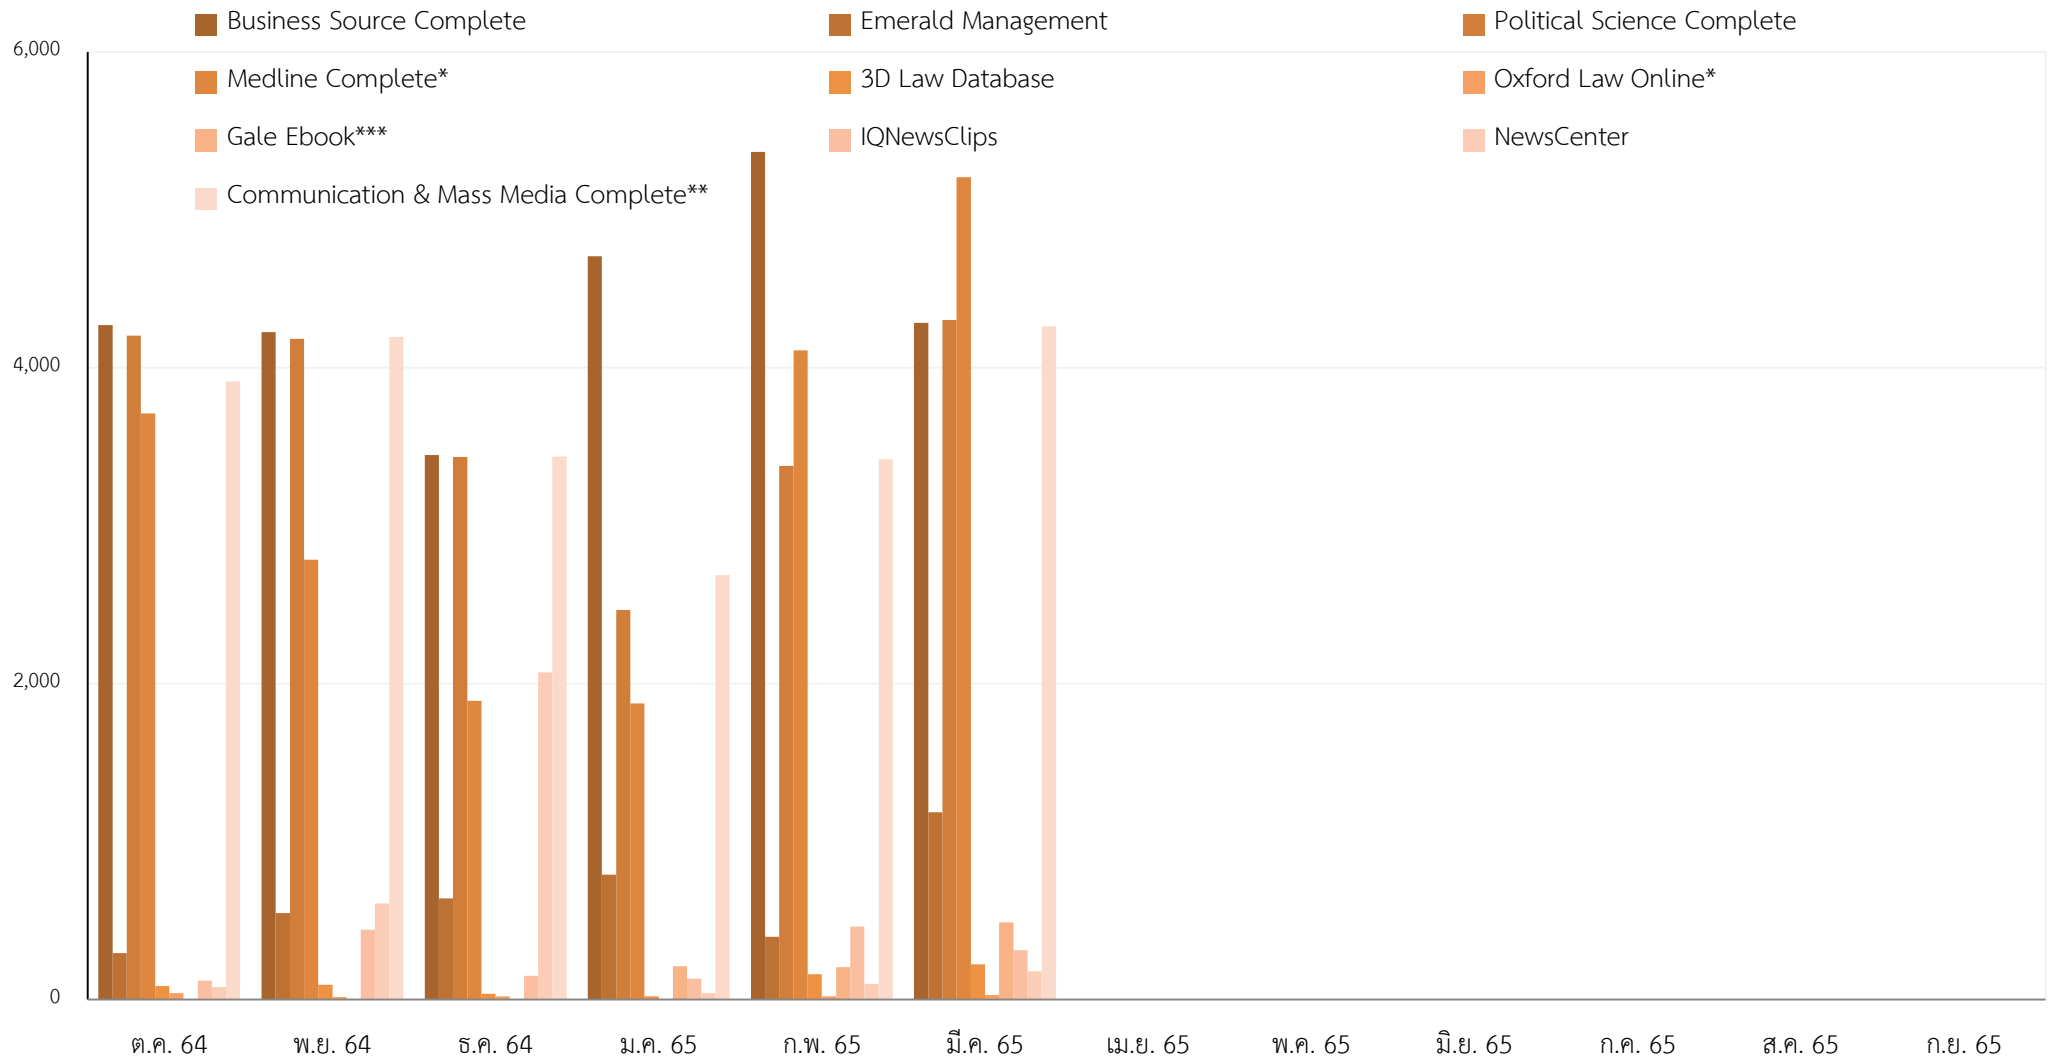

จำนวนการใช้งาน/เดือน (ครั้ง) ในปีงบประมาณ 2565

* ฐานข้อมูลใหม่

** ฐานข้อมูลทดลองใช้ ถึง 30 ก.ย.65

*** บอกรับเมื่อเดือน ม.ค.65